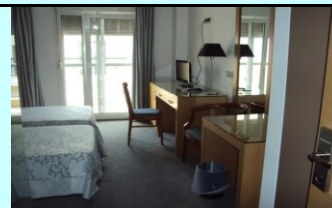

Perinthos Hotel
www.perinthoshotel.gr

A' Cat
★★★★

Τιμή με πρωινό
189 € (€)

Τιμή με ημιδιατροφή
229€

Hotel Alexandros/BOOKING 8,6
www.hotel-alexandros.gr

B' Cat
★★★

Τιμή με πρωινό
159 €

Τιμή με ημιδιατροφή
-