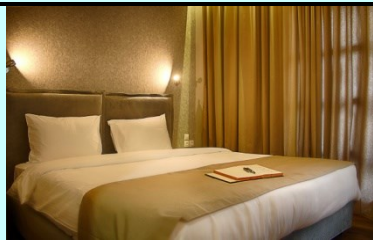

ATHLOS HOTEL 4*
www.athlos-hotel.gr

A' Cat
★★★★