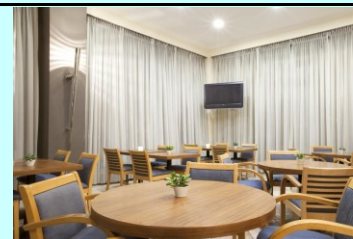

Telioni Hotel

www.telioni.gr

B' Cat
★★★

Τιμή με πρωινό
169 € (€)

Τιμή με ημιδιατροφή
-

Rotonda Hotel

www.hotelrotonda.com

B' Cat
★★★