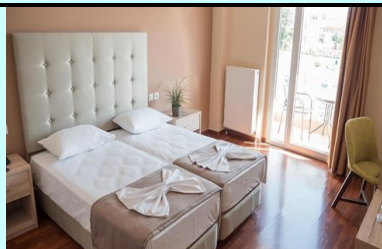

Hotel Kornilios Palace 4*
www.korniliospalace.gr

A' Cat
★★★★