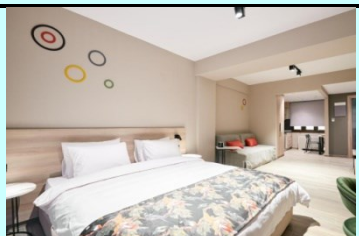

The Mavili urban stay

www.themavili.gr