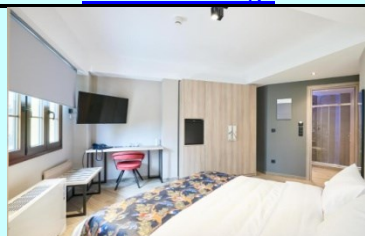

Τιμή με πρωινό
159 € (€)

Τιμή με ημιδιατροφή
189€

The Mavili urban stay

www.themavili.gr

Τιμή με πρωινό
177 € (€)

Τιμή με ημιδιατροφή
-

Ξενοδοχεία στην Αριδαία.

Nymphes Hotel Spa 4*