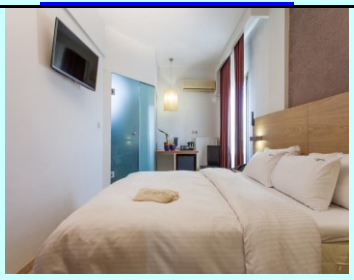

Telioni Hotel

www.telioni.gr

B' Cat
★★★

Τιμή με πρωινό
169 € (€)

Τιμή με ημιδιατροφή
-

Rotonda Hotel

www.hotelrotonda.com

B' Cat
★★★