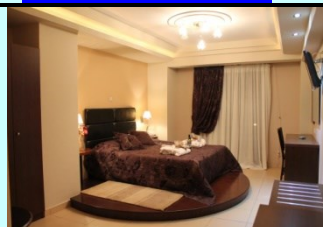

Perinthos Hotel
www.perinthoshotel.gr

A' Cat
★★★★

Τιμή με πρωινό
189 € (€)

Τιμή με ημιδιατροφή
229€

Hotel Alexandros/BOOKING 8,6
www.hotel-alexandros.gr

B' Cat
★★★

Τιμή με πρωινό
159 €

Τιμή με ημιδιατροφή
-